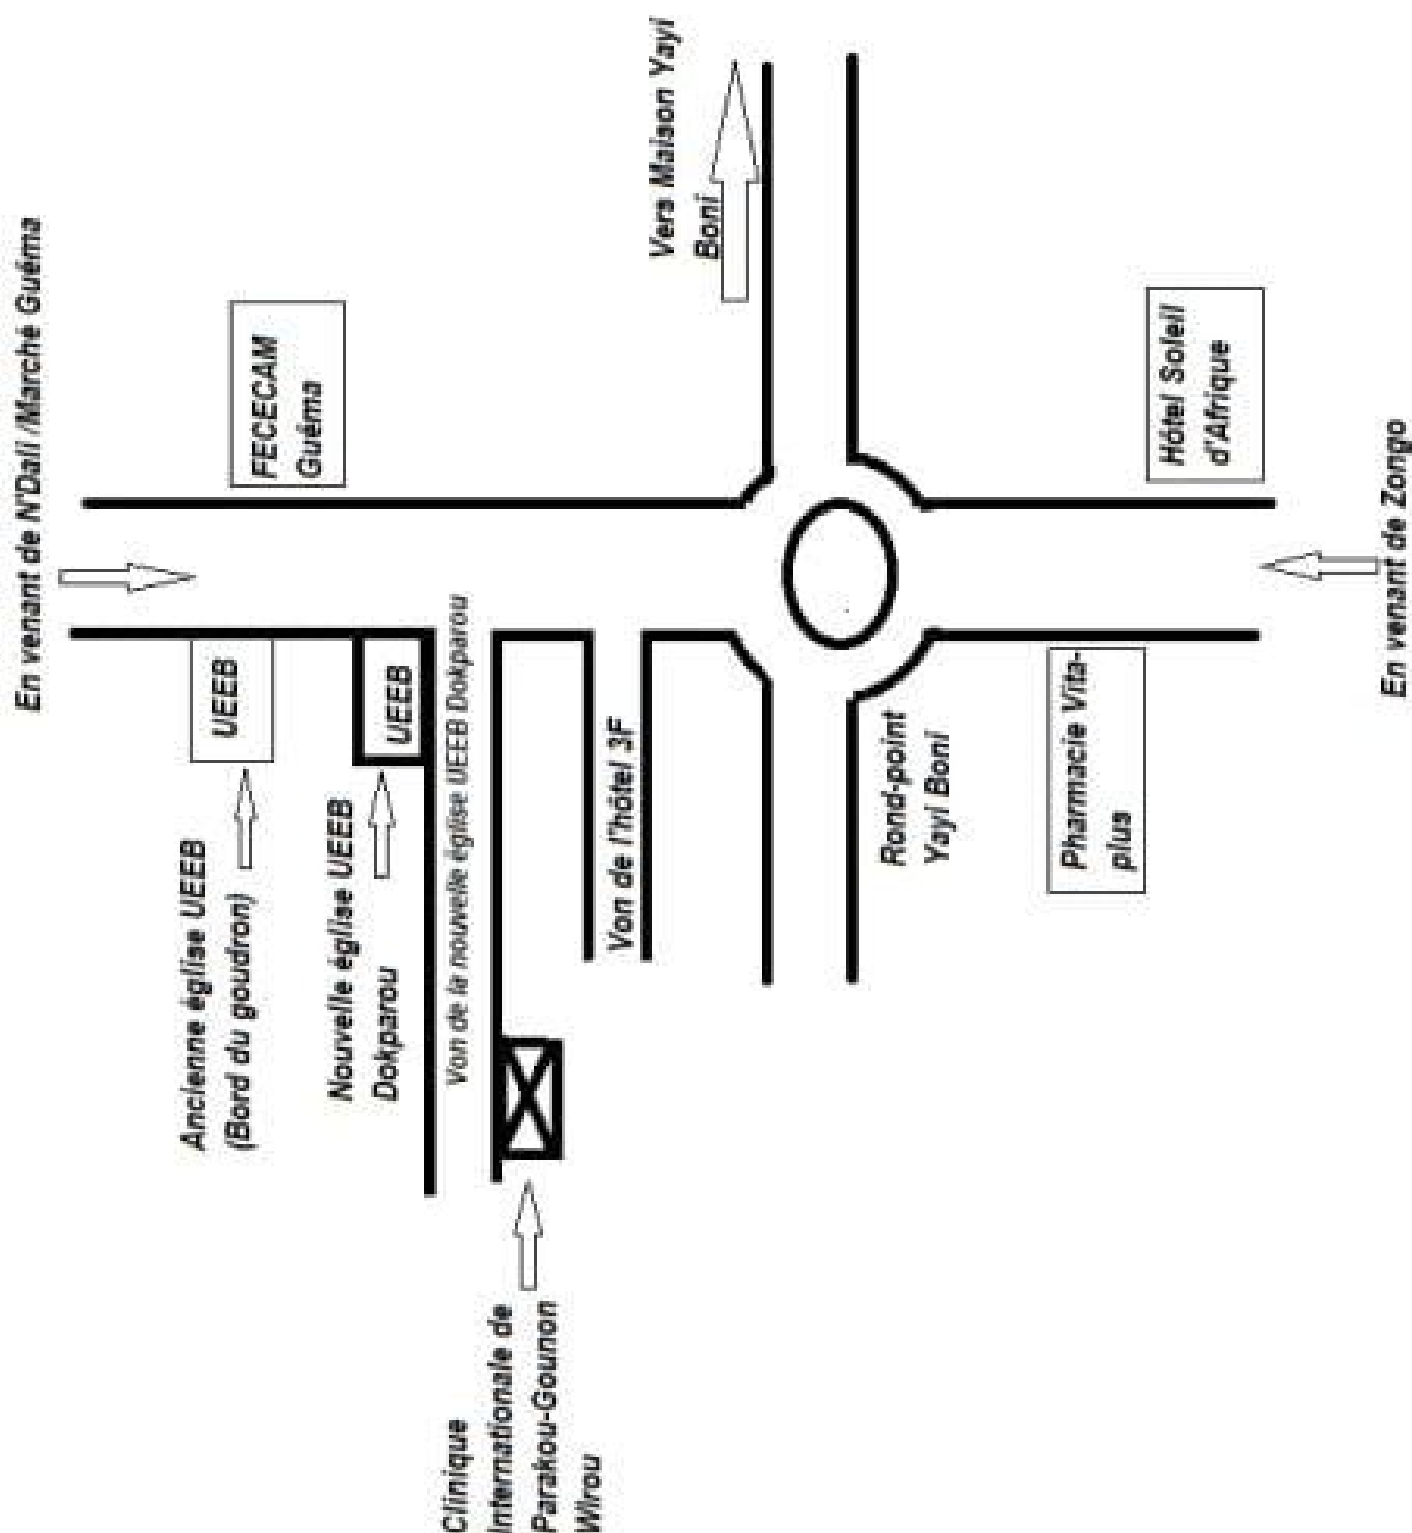

# LOCALISATION DE LA CLINIQUE GOUNON WIROU

La clinique est située dans l'*avant-dernière ruelle à droite avant le carrefour Yayi Boni en venant du Marché Guéma* (sens N'Dali-Parakou)-Dans la von de la nouvelle église UEEB de Dokparou (église qui est à l'entrée de la ruelle à droite) ; à 100m de la voie bitumée.